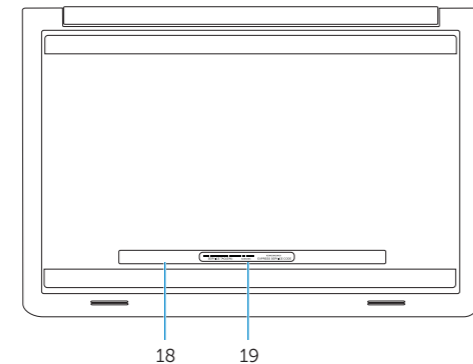

073T3XA00

Printed in China.

2014-10

Features

Caracteristici | Funkcije | Funkcije | Özellikler

1. Right microphone
2. Intel RealSense 3D camera – optional
3. Camera-status light
4. Left microphone
5. Security-cable slot
6. Power-adapter port
7. USB 2.0 port
8. Media-card reader
9. Power and battery-status light
10. Hard-drive status light
11. Left-click area
12. Right-click area
13. Headset port
14. USB 3.0 ports (2)
15. HDMI port
16. Network port
17. Power button
18. Regulatory label
19. Service Tag label

1. Microfonul din dreapta
2. Cameră 3D Intel RealSense – opțional
3. Indicator luminos de stare a camerei
4. Microfonul din stânga
5. Slot pentru cablu de securitate
6. Port pentru adaptorul de alimentare
7. Port USB 2.0
8. Cititor de cartele de stocare
9. Indicator luminos de stare a alimentării și bateriei
10. Indicator luminos de stare a hard diskului
11. Zonă pentru clic stânga
12. Zonă pentru clic dreapta
13. Port pentru setul cască-microfon
14. Porturi USB 3.0 (2)
15. Port HDMI
16. Port de rețea
17. Buton de alimentare
18. Etichetă de reglementare
19. Etichetă de service