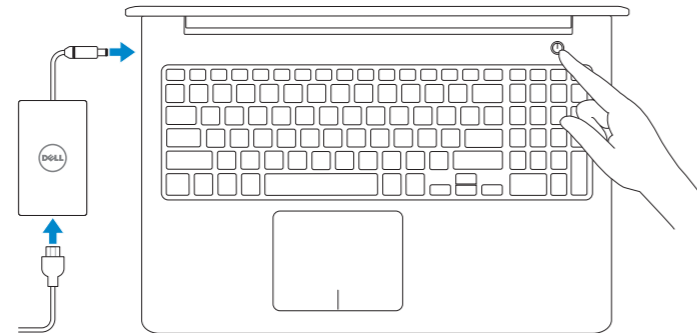

Inspiron 15

5000 Series

Quick Start Guide

Ghid de pornire rapidă
Priručnik za hitri zagon
Priručnik za brzi start
Hızlı Başlangıç Kılavuzu

1 Connect the power adapter and press the power button

Conectați adaptorul de alimentare și apăsați pe butonul de alimentare
Priključite napajalnik in pritisnite gumb za vklop/izklop
Povežite adapter za napajanje i pritisnite dugme za napajanje
Güç adaptörünü takıp güç düğmesine basın